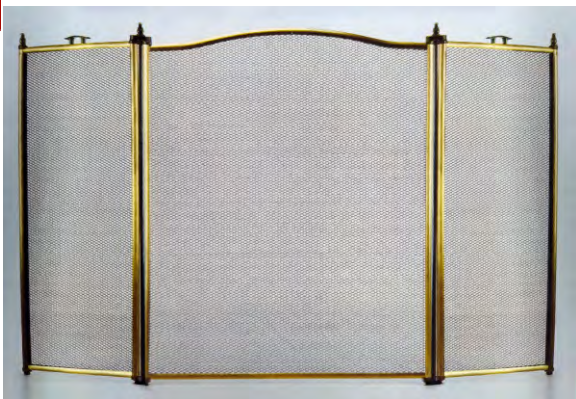

* για εύλογο χρονικό διάστημα

GLOVES GK BBQ HR-605, Heat Resistant Gloves. 1pc/pack

UNIT Τρίπτυχο Προστατευτικό Κάλυμμα Τζακιού, 60x100cm

NEW