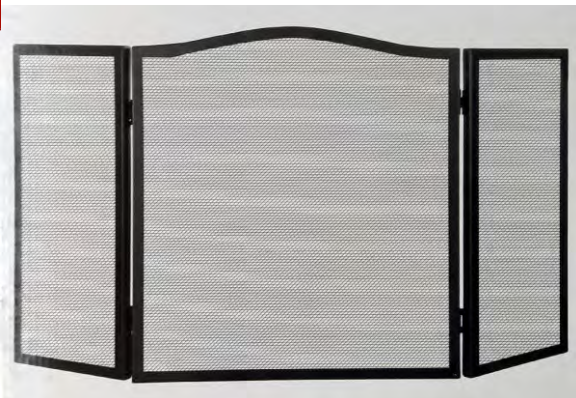

4716154651

FIREPLACE Screen Protector, 103AT, 60x100cm

UNIT Τρίπτυχο Προστατευτικό Κάλυμμα Τζακιού, 50x100cm

NEW