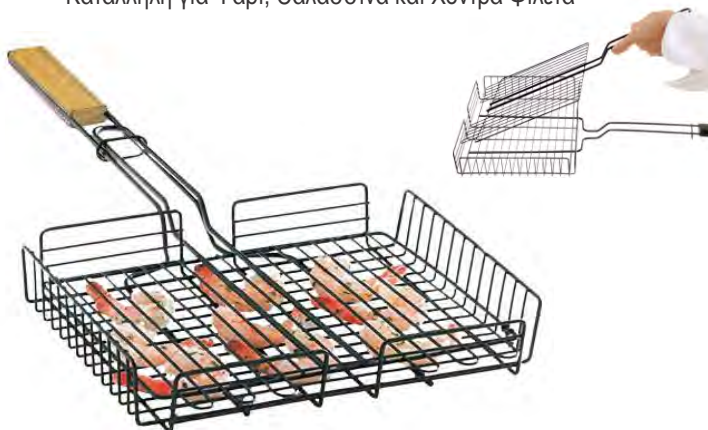

GK BBQ Grill JB010 - 37x14cm

UNIT Μικρή Σχάρα 37x28cm με Μακρύ Χερούλι 41cm

BBQ Grill BG-001 - 37x28cm

UNIT Σχάρα 40x35cm Ζικ Ζακ

GK BBQ Grill 2342 - 40x35cm

UNIT Σχάρα 40x35cm Ίσια

GK BBQ Grill 2341 - 40x35cm

UNIT 2 Σχάρες σε 1 με 3 Θέσεις Ψησίματος 40x35x7, Κατάλληλη για Ψάρι, Θαλασσινά και Χοντρά Φιλέτα

GK BBQ Grill JB0006 - 40x35cm

UNIT Σχάρα 40x35cm - Με έξτρα πάτημα για απόλυτη σταθερότητα

GK BBQ Grill 5051 - 40x35cm