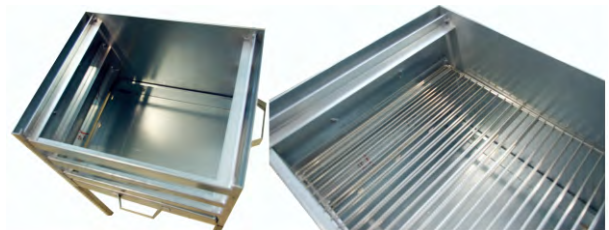

All Weather Grill

- ✓ Λαμαρίνα Γαλβανιζέ (Δεν Σκουριάζει)
- ✓ Συρτάρι για Κάρβουνα
- ✓ 3 Συρτάρια Τοποθέτησης Σχάρας
- ✓ **ΔΩΡΟ** Σχάρα 40x35cm