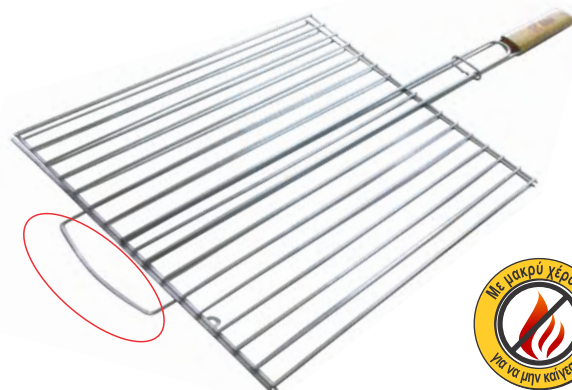

GK BBQ Grill 5051 - 40x35cm