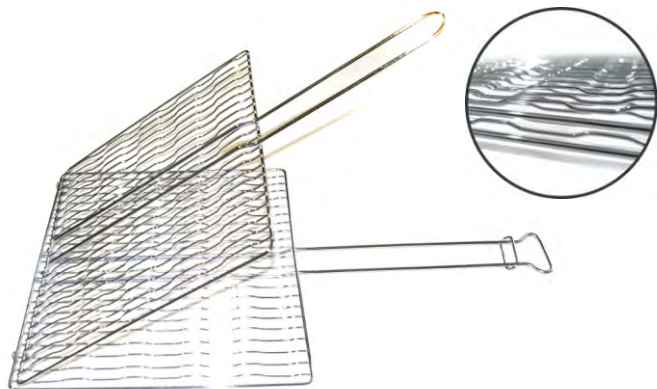

GK BBQ Grill 2342 - 40x35cm

UNIT Σχάρα 40x35cm Ίσια