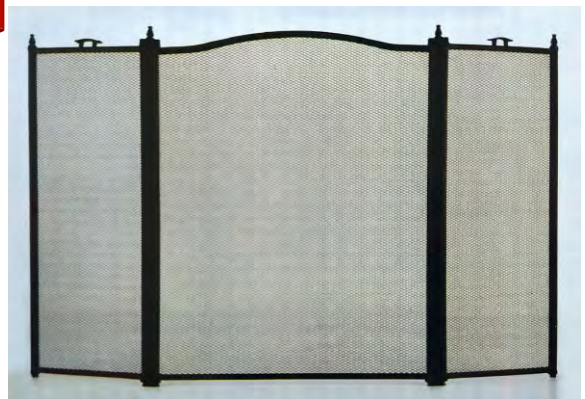

4716154581

FIREPLACE Screen Protector, 303B, 50x100cm

UNIT Τρίπτυχο Προστατευτικό Κάλυμμα Τζακιού, 60x100cm

NEW

4716154721

FIREPLACE Screen Protector, 103B, 60x100cm