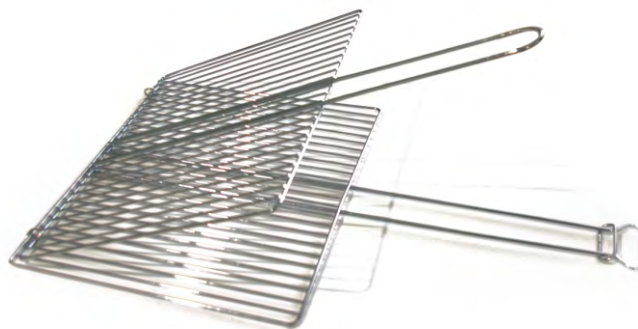

GK BBQ Grill 2341 - 40x35cm