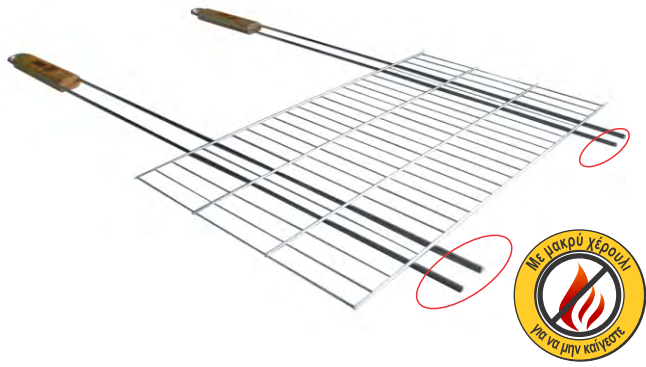

UNIT Σχάρα με 2 Χερούλια για τοποθέτηση σε κυπριακή Φουκού, 31x57cm, Με έξτρα πάτηματα για απόλυτη σταθερότητα

5129096610245601

GK BBQ Grill 7002/B - 31x57cm

UNIT Σχάρα με 2 Χερούλια για τοποθέτηση σε κυπριακή Φουκού, 31x57cm

5129096610128571