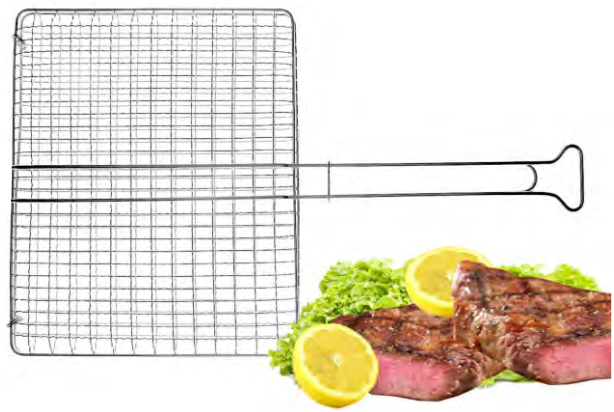

5129096610128571

GK BBQ Grill 7002 - 31x57cm

**UNIT** Σχάρα με ποδαράκια για Τζάκι ή για εστία χωρίς επιφάνεια ψησίματος

5129096610240581

GK BBQ Grill 7012 - 40x35cm

**UNIT** Σχάρα 40x35cm Τετράγωνη

5129096610128641