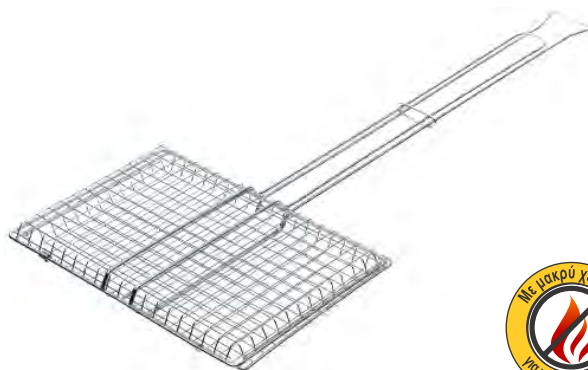

BBQ Grill BG-001 - 37x28cm

UNIT Σχάρα 40x35cm Ζικ Ζακ